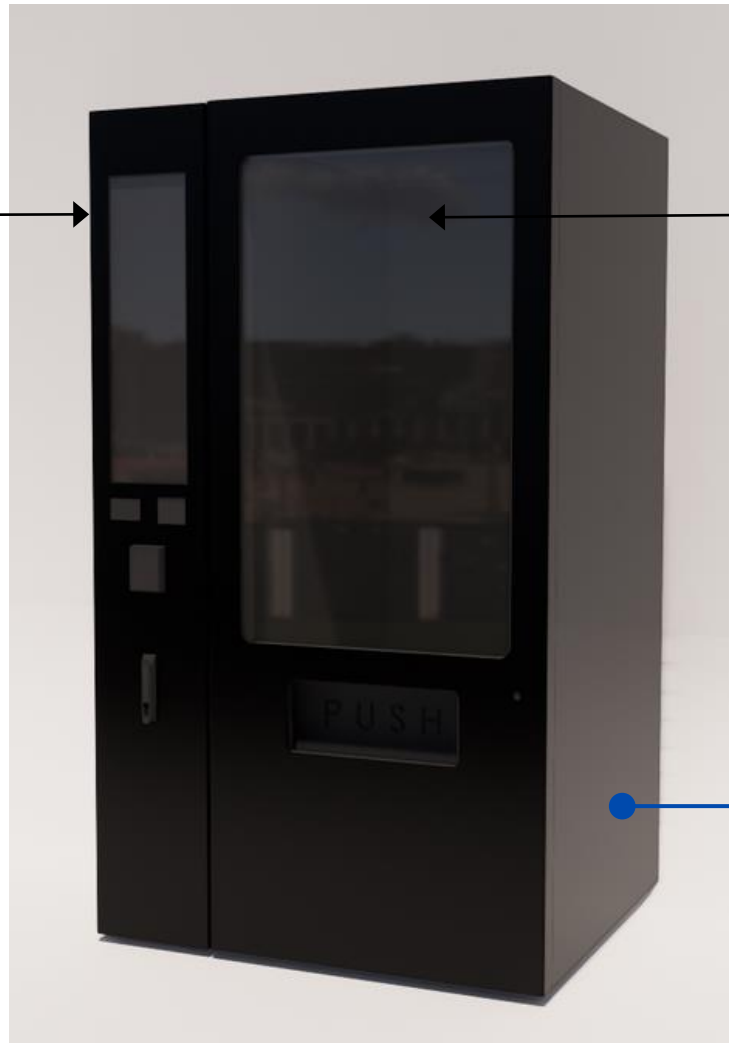

Borne V3 (27")

- Ecran 27"
- Ouverture par avant
- Serrure au dessus
- Tout tôle, blanc 9010.

Dim. : 500 (L) x 1000 (h) x 465 (P) mm.

Caisson bas Europe

- Deux tiroirs petits
- Un tiroir moyen
- Trois bacs Europe
- Trois poignées

Dim. : 840 (L) x 2025 (h) x 1008 (P) mm.

Finition

- Décor Chêne clair (Stratifié / Mélaminé)

Borne V3 (27")

- Ecran 27"
- Ouverture par avant
- Serrure au dessus
- Tout tôle, blanc 9010.

Dim. : 500 (L) x 1000 (h) x 465 (P) mm.

Caisson bas Standard

- Une porte battante
- Deux tablettes repositionnables
- Une poignée

Dim. : 500 (L) x 780 (h) x 618 (P) mm.

DISTRIBUTEUR AUTOMATIQUE SLIM

DASLIM

Dim. gén. :

1110 (L) x 1955 (h) x 995 (P) mm

Borne SLIM

- Ecran 29"
- Ouverture par avant
- Serrure en façade
- Tout tôle, noir 9005 mat.

Dim. : 300 (L) x 1955 (h) x 670 (P) mm.

Distributeur automatique

- Equipement ascenseur
- Eclairage intégré
- habillage tôle