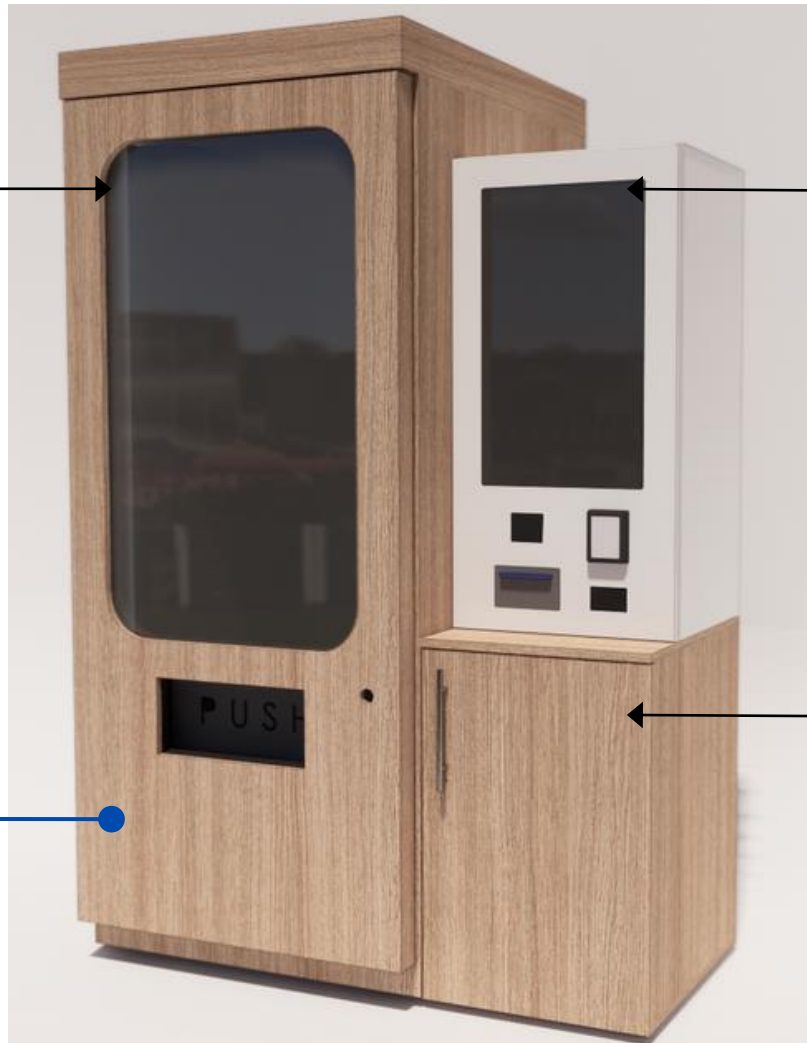

DISTRIBUTEUR AUTOMATIQUE SCANDI STANDARD

DASC-ST

Dim. gén. :

1341 (L) x 2025 (h) x 1008 (P) mm

Distributeur automatique

- Equipement ascenseur
- Eclairage intégré
- habillage mélaminé

Dim. : 840 (L) x 2025 (h) x 1008 (P) mm.

Finition

- Décor Chêne clair (Stratifié / Mélaminé)

Borne V3 (27")

- Ecran 27"
- Ouverture par avant
- Serrure au dessus
- Tout tôle, blanc 9010.

Dim. : 500 (L) x 1000 (h) x 465 (P) mm.

Caisson bas Standard

- Une porte battante
- Deux tablettes repositionnables
- Une poignée

Dim. : 500 (L) x 780 (h) x 618 (P) mm.